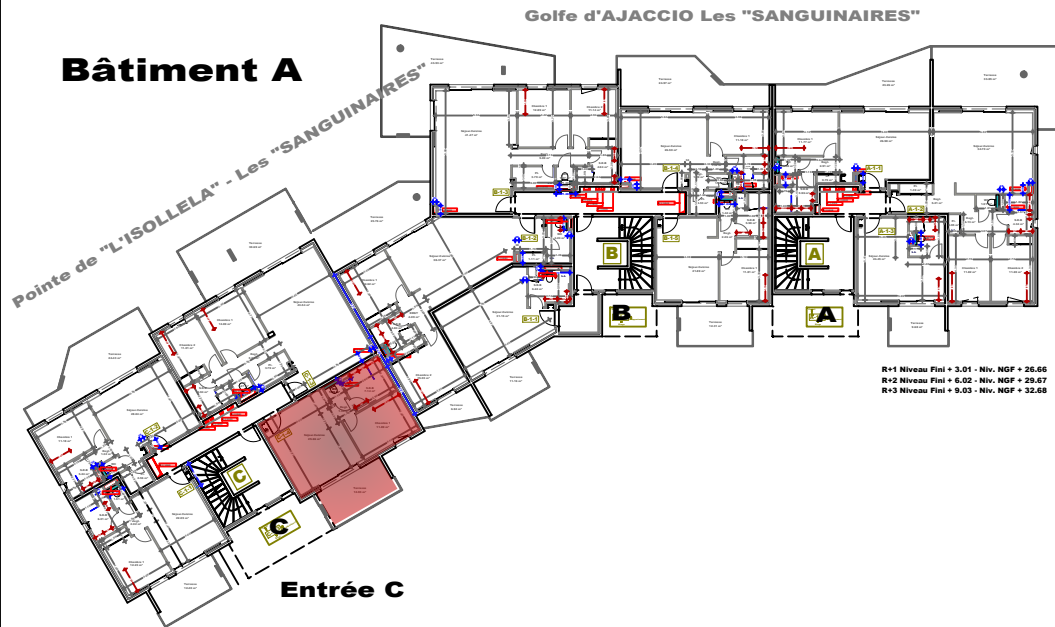

T2 - 47.26 m²

Bâtiment A

RESIDENCE " LES JARDINS DE LIVIA "

REALISATION DE 49 LOGEMENTS
20 128 Albitreccia - Commune d'Albitreccia (2A)

TABLEAU DES SURFACES

Appartements numéro :

RDC = N°37

R+1 = N°41

R+2 = N°45

R+3 = N°49

SURFACES HABITABLES	
Séjour - Salon - Cuisine	25.66 m ²
Dégagement	1.32 m ²
W.c	1.25 m ²
SdBain	7.14 m ²
Chambre	11.89 m ²
TOTAL S. HAB. = 47.26 m²	
SURFACES ANNEXES	
Terrasse RDC	12.93 m ²
Terrasse R+1-R+2-R+3	12.93 m ²

Document non contractuel. La disposition des équipements est donnée à titre indicatif.
La société se réserve le droit d'apporter à ce plan, les modifications dues à des impératifs d'ordres techniques ou administratifs.
Les surfaces indiquées sont approximatives.